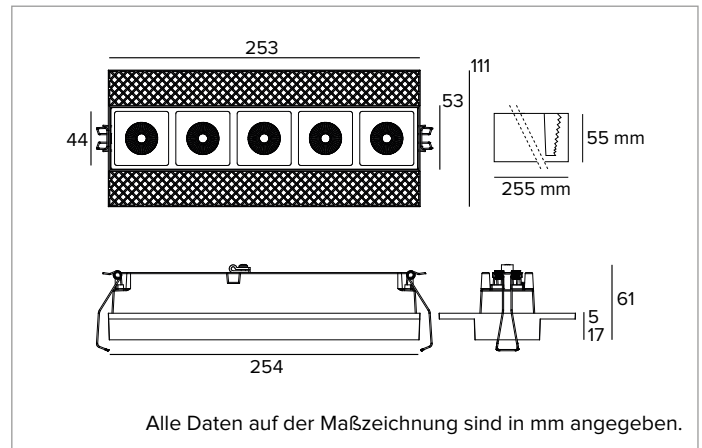

LICHTQUELLE

Hocheffiziente COB-LED Ra90.

Die Energieeffizienzklasse des Produkts: F

Nennleistung: 30W

Nenn-Lichtstrom: 4135lm

Farbwiedergabeindex: 90

Rf: 91

Rg: 100

Ähnliche Farbtemperatur: 3500K

SDCM: 2

Lebensdauer (L80/B10): >50000h tq +25°C

BELEUCHUNGSTECHNISCHE MERKMALE

Optik SP. Reflektor aus eloxiertem Aluminium und Rahmen aus schwarzem Polycarbonat. Die Leuchte eignet sich für die Installation in Arbeitsumgebungen UGR<17 (EN12464-1).

Optik: REFLEKTOR

Abstrahlwinkel: SP

Optische Effizienz: 78%

Leuchten-Lichtstrom: 3231lm

Lichtausbeute: 93lm/W

Fotobiologische Sicherheit: Risikogruppe 1 (RG 1 = geringes Risiko)

MECHANISCHE MERKMALE

Gehäuse aus schwarz eloxiertem Druckguss-Aluminium. Version Large 5X.

Abmessungen: AxB=253x53mm

Gewicht: 0,9Kg

Version: 5X

Schutzart: IP20

ELEKTRISCHE MERKMALE

Einschließlich elektronischem ON-OFF Treiber. Leuchten gemäß EN 60598-2-22 für die Stromversorgung über ein zentrales Notstromsystem CPSS (Central Power Supply System); Bereiche mit hohem Risiko ausgeschlossen. Die voreingestellte Leistungsaufnahme und der voreingestellte Lichtstrom betragen 100% an AC und 100% an DC.

Leistungsaufnahme der Leuchte: 35W

Betriebsgerät: 220-240Vac 50/60Hz

Schutzklasse: SCHUTZKLASSE 2

Treiberart / Steuerung: ON-OFF

einschließlich Treiber: JA

Klasse F: JA

SAFE FLICKER: PstLM=<1 und SVM=<0,4 (IEC TR 61547-1 und IEC TR 63158), um ein angenehmeres und sicheres Licht zu garantieren

Umgebungstemperaturen: 0°C / +25°C

INSTALLATION

System für die Trimless-Installation an Gipskartonplatten mit einer Dicke von 13, 15 und 17mm.

HINWEISE

Die 110-277Vac Version ist auf Anfrage erhältlich.

GARANTIE

5 Jahre.

HINWEISE

Leuchte für die Entsorgung/Recycling am Ende der Lebensdauer konzipiert. Austauschbare (nur LED) Lichtquelle durch einen Fachmann. Austauschbare Vorschaltgeräte durch einen Fachmann.

Aus Gründen der technologischen Entwicklung der elektronischen Bauteile unterliegen die aufgeführten Daten eventuellen Aktualisierungen. Daher muss bei der Bestellung eine Bestätigung angefordert werden. Der Lichtstrom und die elektrische Leistung weisen einen Toleranzbereich von +/-10% im Vergleich zum angezeigten Wert auf. Tq bei +25 °C auf (CIE 121).

Technische Änderungen vorbehalten.

Targetti Sankey S.r.l.
Via Pratese, 164
50145 Firenze - Italy
Tel: +39 055 37911
targetti.com
targetti@targetti.com

CCIAA Firenze
Share Capital:
€ 500.000,00
VAT N. (IT):
01537660480
R.E.A: FI-275656

TARGETTI